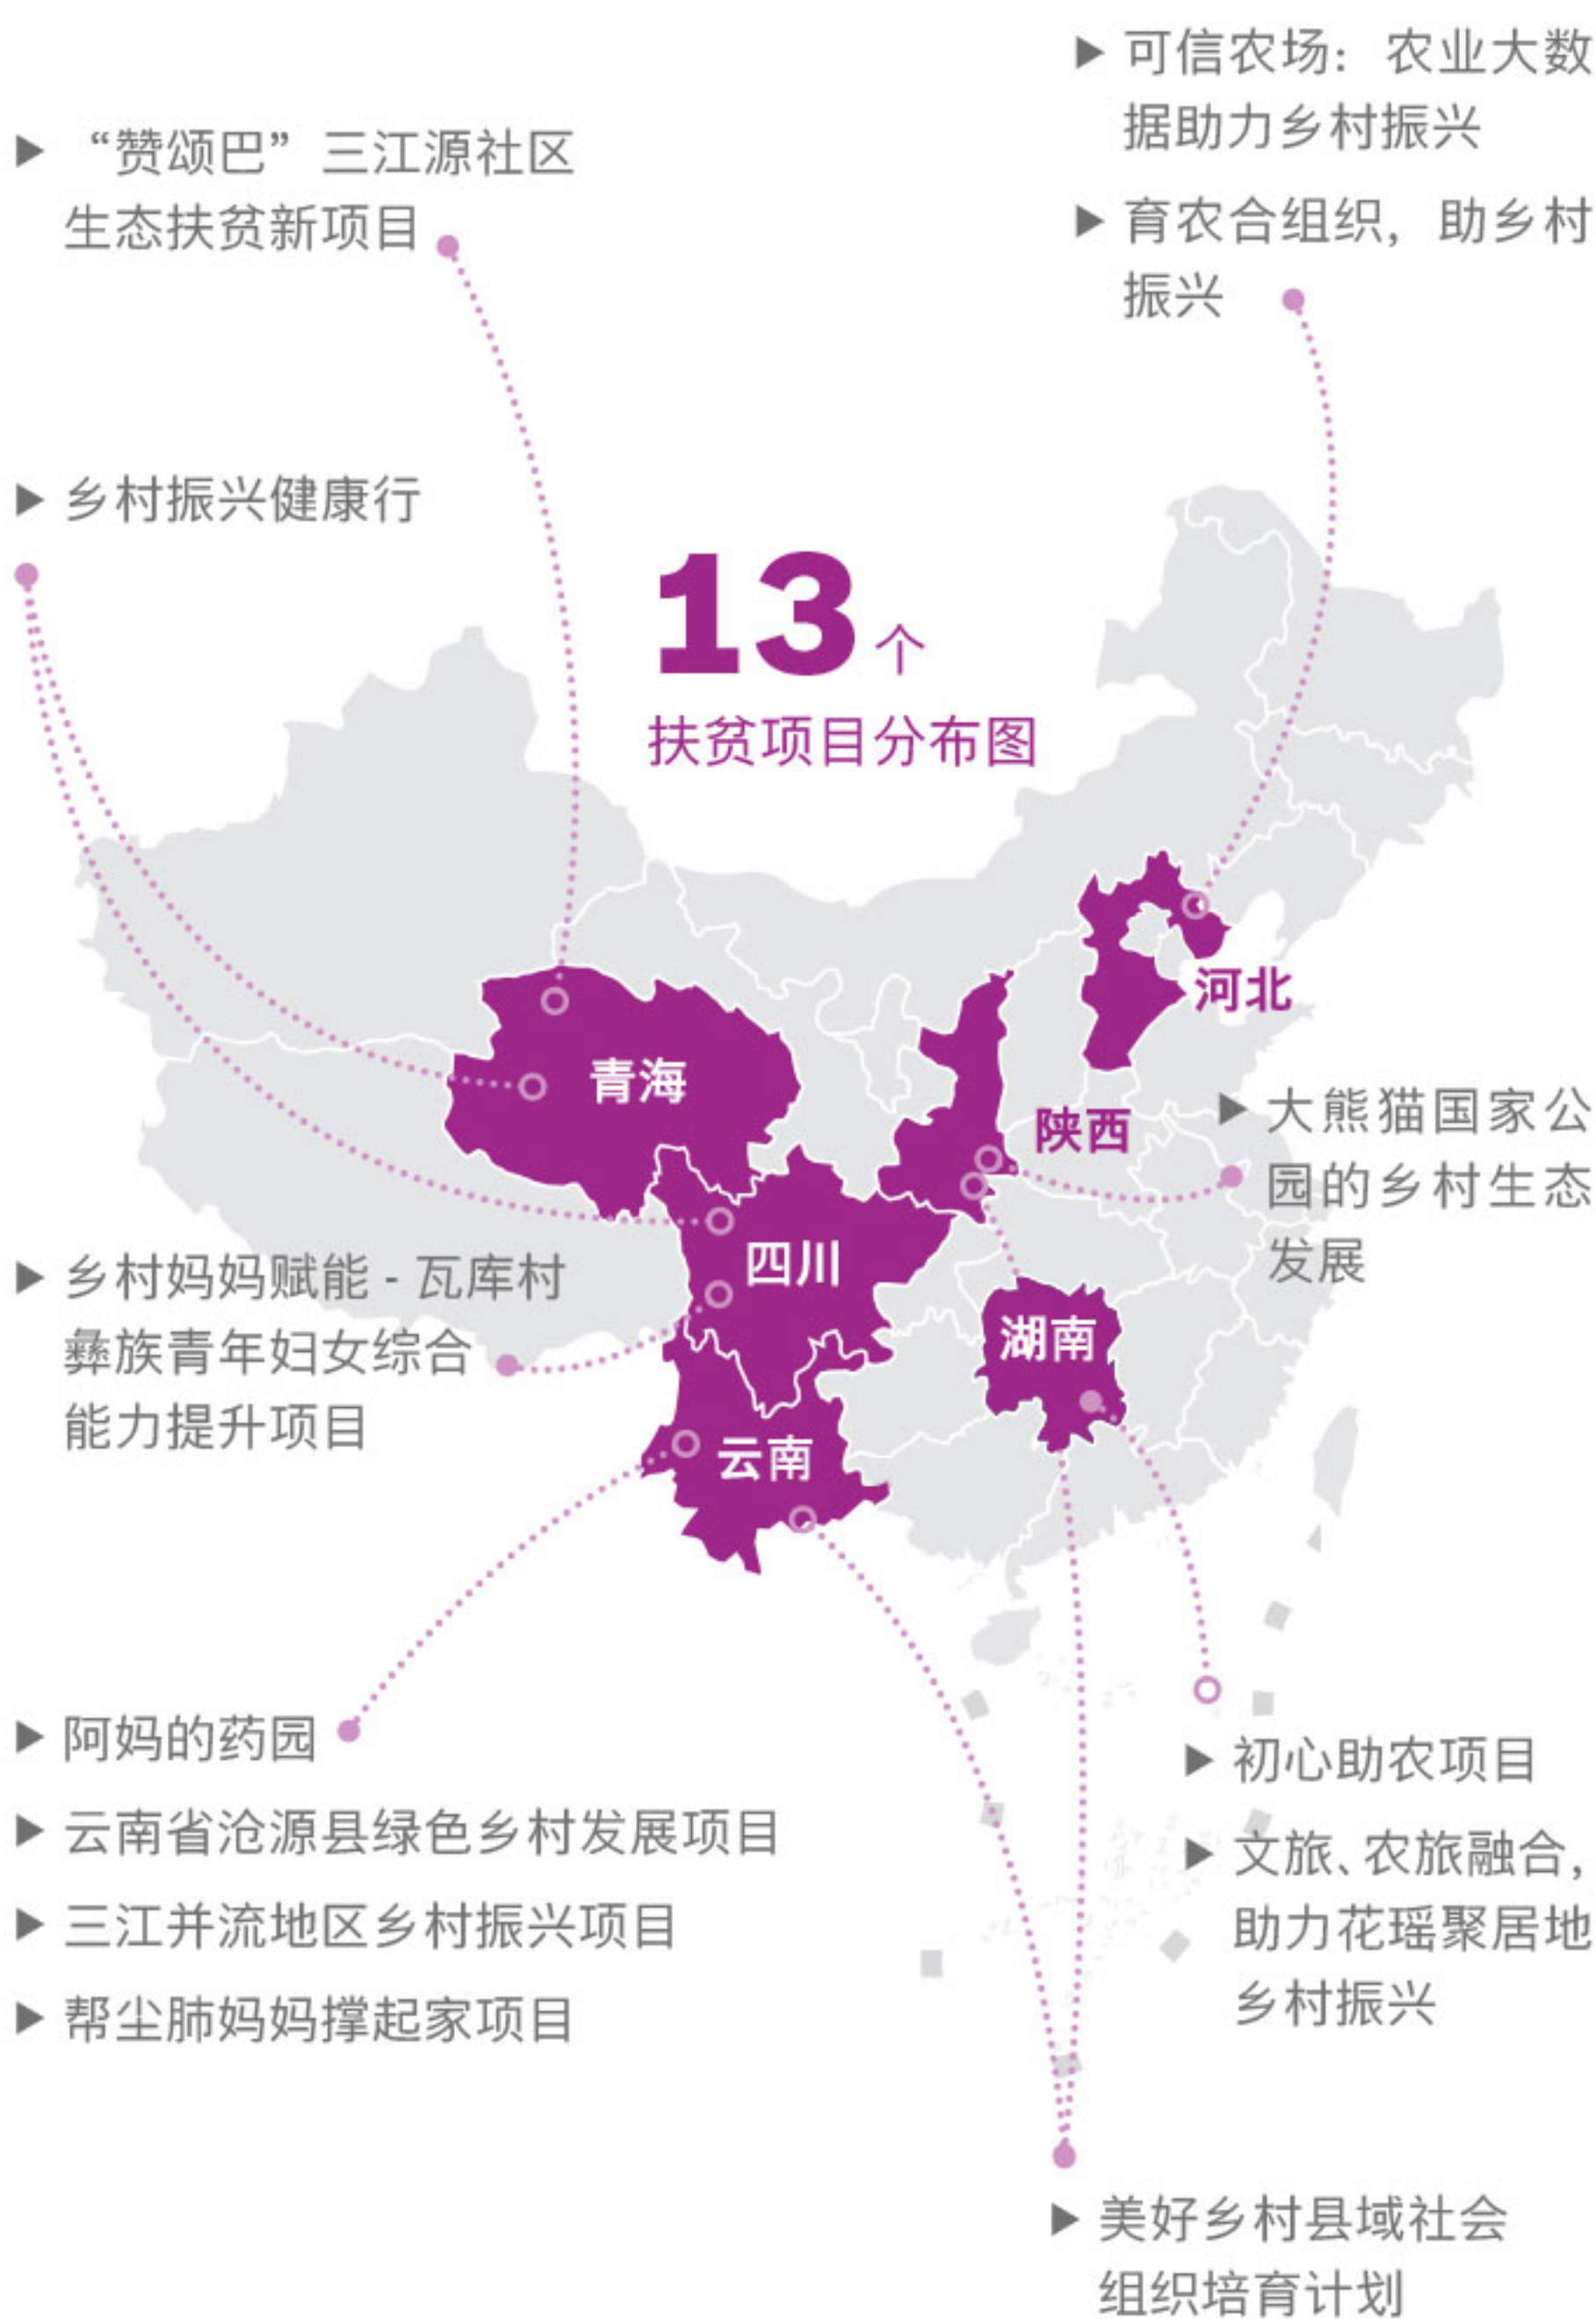

近

50,000 人次受益

捐赠方向:

“推动贫困地区教育发展，消除代际贫困” —— 5 个项目，总计捐赠

530 万元
人民币

+

“弥补教育空白，促进教育多元化” —— 9 个项目，总计捐赠

155 万元
人民币

02 “赋贫者自助” 领域

捐赠

315 万人民币

占全年捐赠额的

17%

运作

13 个项目

13,000+ 人次受益